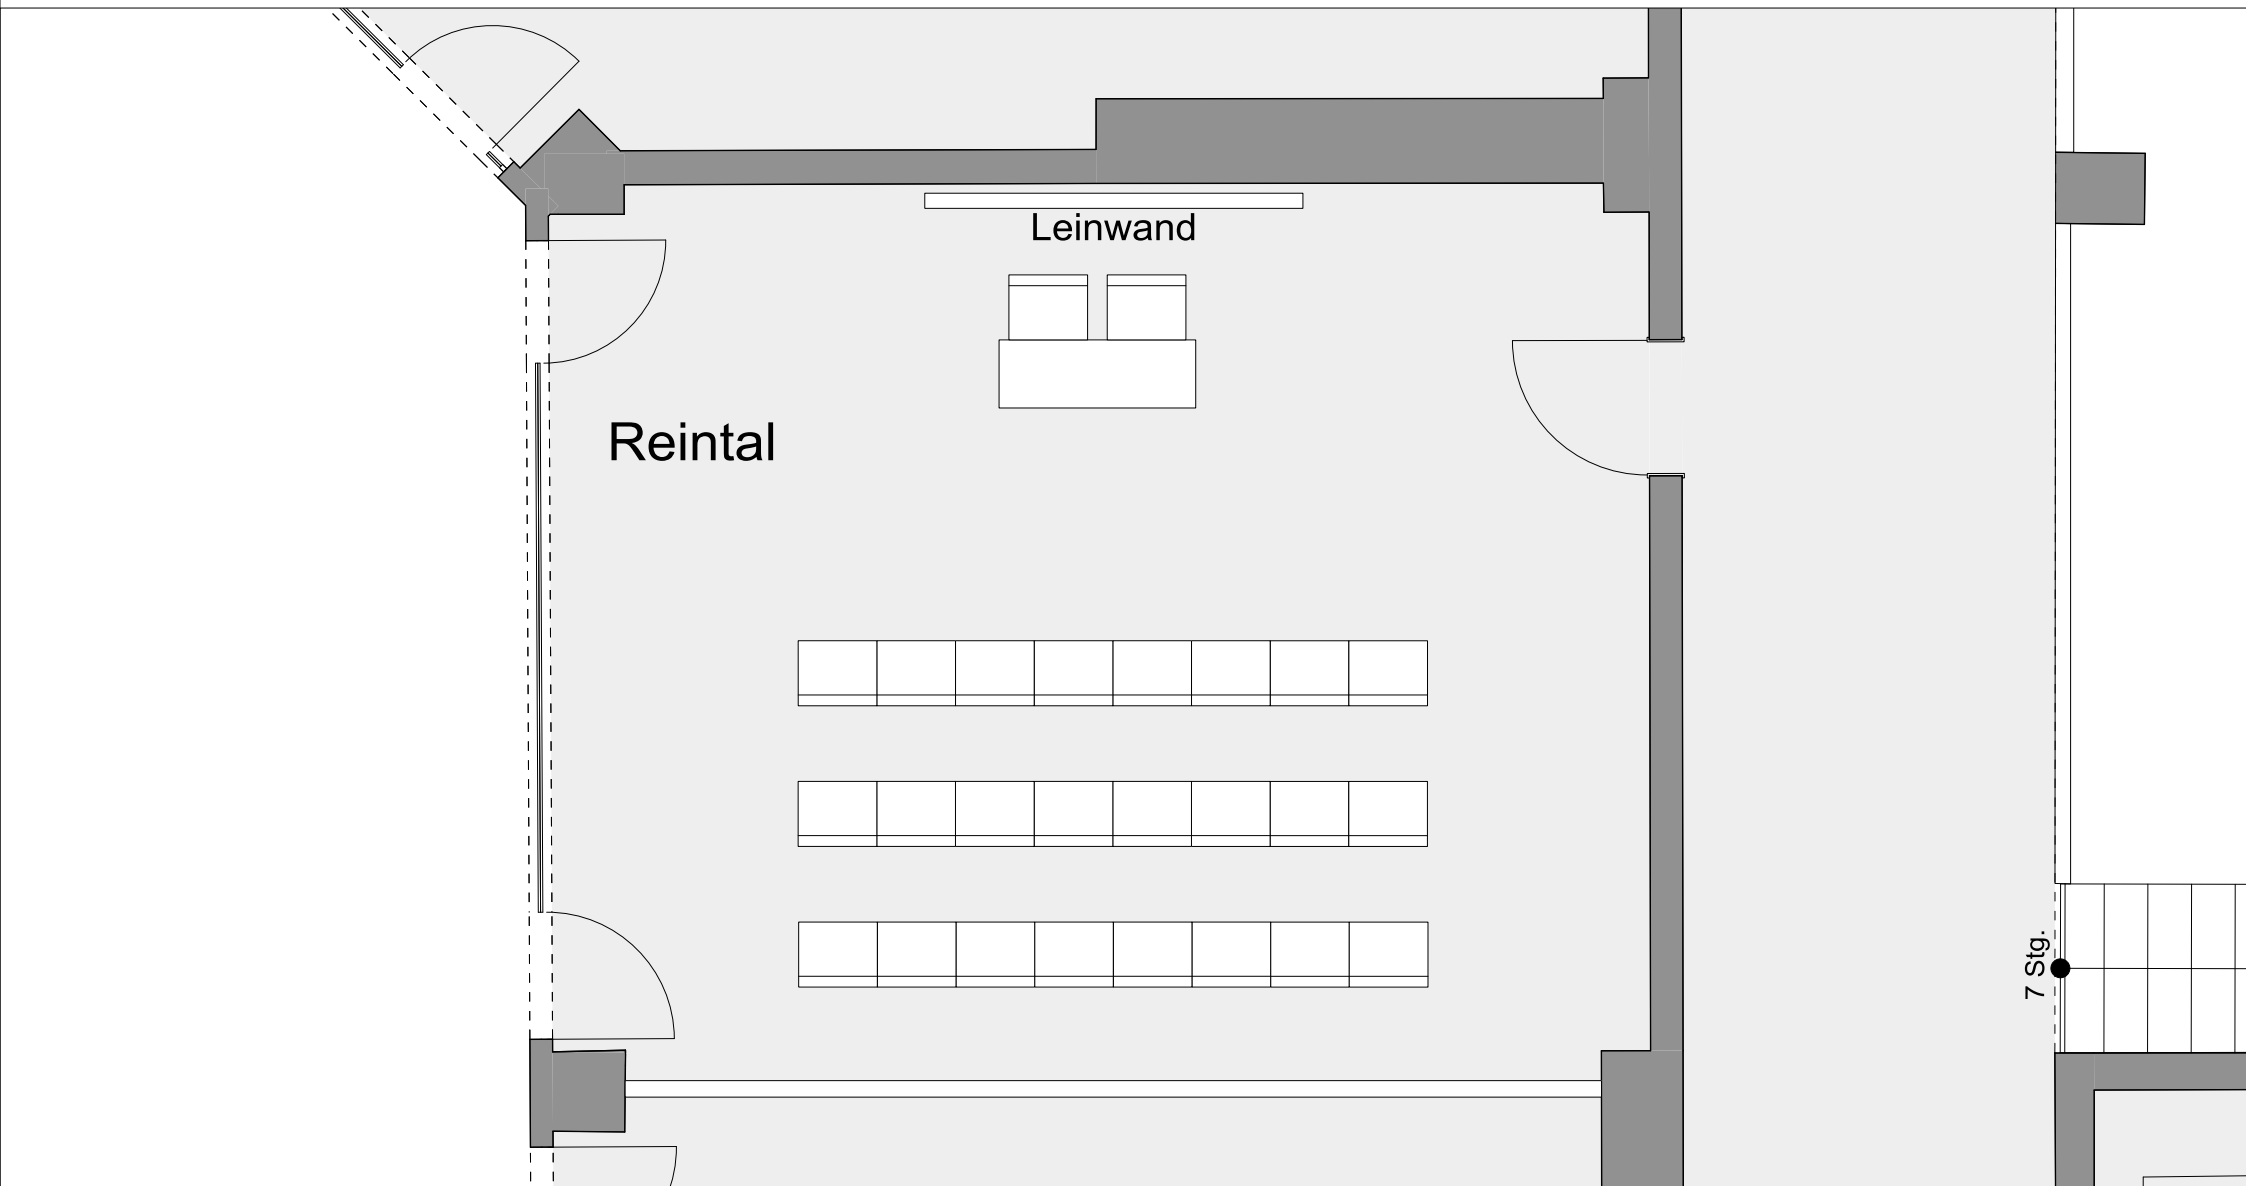

HOTEL AM BADERSEE

ZUGSPITZDORF GRAINAU

Ebene:  
3.Ebene

Raum:  
Reintal

Bestuhlungsform:  
Stuhlreihen

Personenanzahl:  
24 Personen

Träumen, durchatmen, sich verwöhnen und begeistern lassen.  
Herzlich Willkommen im Hotel am Badersee.